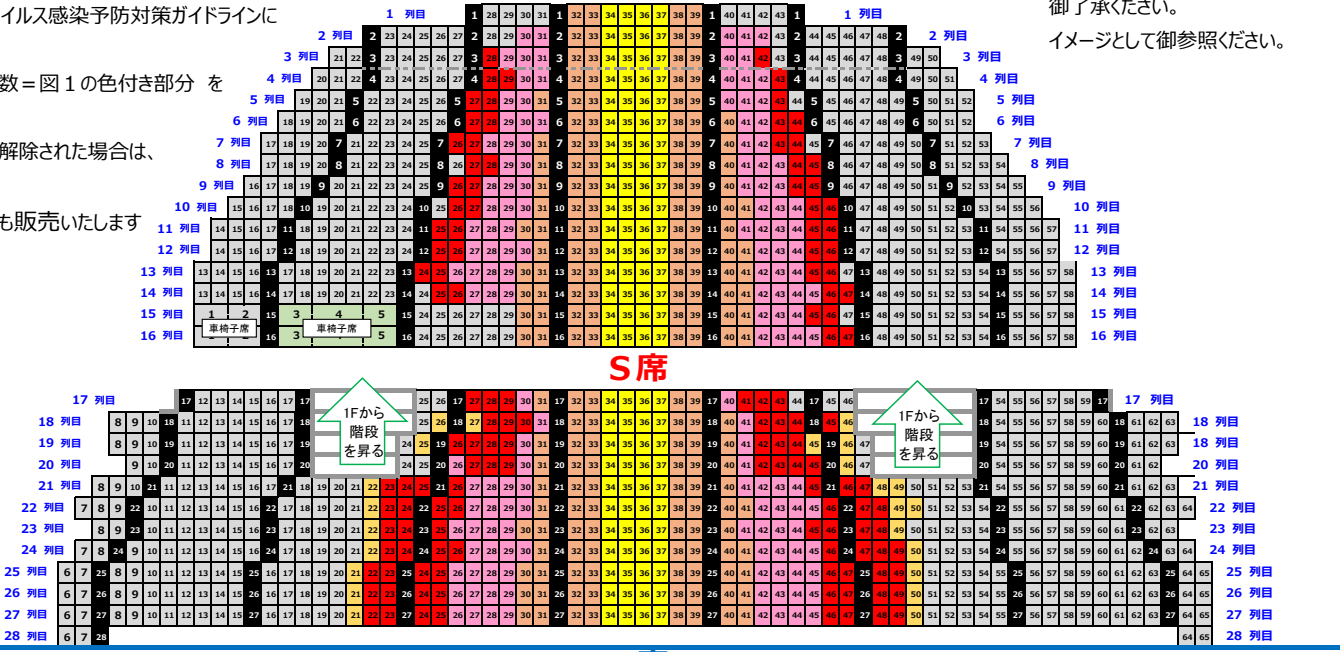

# 第41回 新春爆笑寄席

2021年1月21日 (木) 福岡市民会館

図 1

新型コロナウイルス感染予防対策ガイドラインに基づき、  
客席数の半数＝図1の色付き部分を発売し  
入場制限が解除された場合は、  
その後の、  
左右の座席も販売いたします

## 舞台

座席図の席番が読み取りやすいこと  
御了承ください。  
イメージとして御参照ください。

図 2

公演当日まで入場制限が解除されなかった場合は  
図2のように、前後左右の座席を空席にして  
1席おきにお座りいただけます。  
この場合は座席番号を貼付いたします。

## 舞台